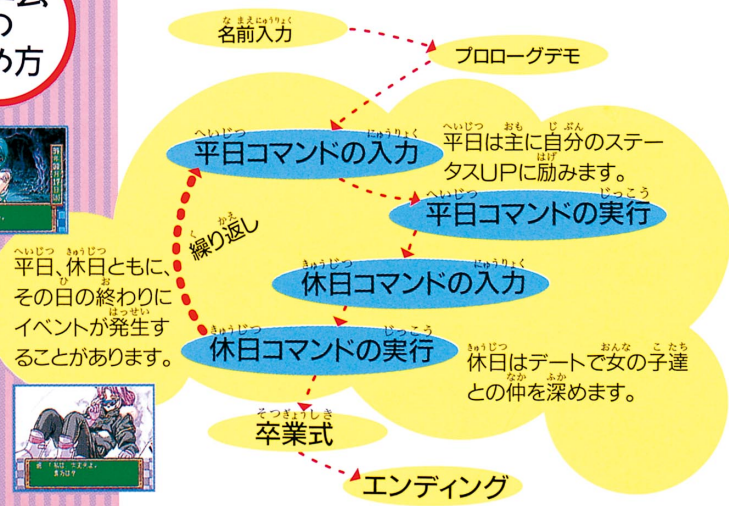

1. カーソルを入力文字に合わせてIボタンを押して決定します。文字を間違えたときはIIボタンで変更できます。入力し終わったら『終了』を選択するかRUNボタンを押して決定します。名前を決定したら名前

の入力、名前を決定したらあだ名の入力となります。

2. あだ名の入力を『終了』後、次に誕生日と血液型を入力します。誕生日、誕生日、血液型をそれぞれ順にIボタンで選択して『終了』で決定します。この入力が終了すると『はい』・『いいえ』の確認がありますので、このままでよければ『はい』を選んで決定します。もう一度入力をやり直したい場合は『いいえ』を選択してください。

3. 次に、同じ手順で幼馴染みの藤崎詩織の誕生日、血液型を入力します。

4. 全ての入力が終了しますと、プロローグデモが始まり、その後ゲーム本編が始まります。

ゲームの目的

このゲームは1994年の4月4日から、1997年の3月1日までの3年間が舞台になっています。プレイヤーは私立きらめき高校に入学した主人公となって、卒業までの高校生活を送っていきます。最終目的は、ほのかな恋心を抱いていた幼馴染みの藤崎詩織から、卒業式の日に愛の告白をされることです。そのためには勉強や運動、そして体育祭など様々なイベントをこなし、魅力的な男にならなければいけません。また、プレイヤーがどのような行動をとったかによりエンディングが変化する、マルチエンディング方式になっていますので、何度でも楽しんでください。

ゲームの進め方

ゲームの進行を簡単に表現しますと以下ようになります。

コマンドについて

通常コマンドの入力には2つのタイプがあります。

日曜日の夜にコマンドを入力するタイプで、今週一週間の行動をアイコンより選んで決定します。平日コマンドを入力すると、間に休日がない限り6日分の行動を自動的に実行します。平日の間に休日がある場合は、その休日の朝になりコマンド待ちの状態になります。

また、電話コマンドとデートコマンドは使用できません。**ゲームをセーブしたいときはこの時に行います。**

平日コマンドの入力

日曜日もしくは休日の朝に入力するタイプで、平日コマンドと同様にアイコンより選んで決定します。このコマンドは、入力したその日一日の行動を決定するものです。女の子とのデートはこの時に行います。

休日コマンドの入力

平日および休日コマンド入力画面

●プレイヤーステータス表示部
『ストレス』以外は数値が高いほど、プレイヤーに魅力があることとなります

●アイコン
●文章表示部

●背景画面
(平日コマンド入力画面)