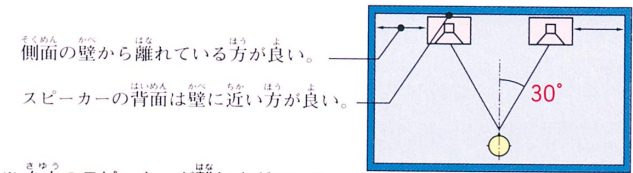

※ 左右のスピーカーが離れすぎている場合や、あまり残響の多い部屋では効果が現れない場合があります。